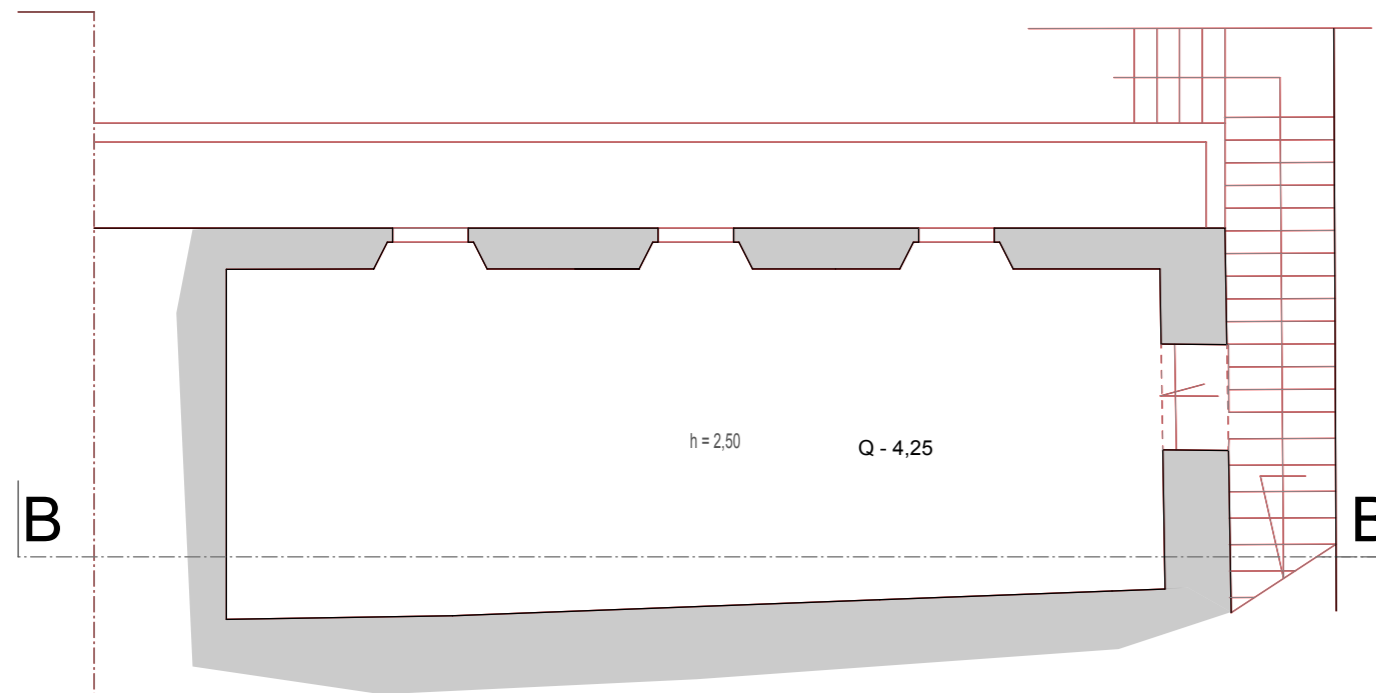

Sezione A - A

Pianta Piano terrazzo di copertura

Pianta Piano Secondo

Pianta Piano Seminterrato

Pianta Piano Primo

Pianta Piano Terra

Sezione B - B

Prospetto Est

Prospetto Ovest

LAVORI DI ADEGUAMENTO STATICO E FUNZIONALE DEL FABBRICATO PARROCCHIALE S.S. COSMA E DAMIANO PIAZZA S. COSMA 84010 - RAVELLO (SA)

SOVRAPPOSIZIONE ATTUALE/PROGETTO SCALA 1:100 GIUGNO 2024

ARC.A. PROGETTI VIA TRAGLIO 27 - RAVELLO (SA) - ITALY arch.lolloccioff@gmail.com