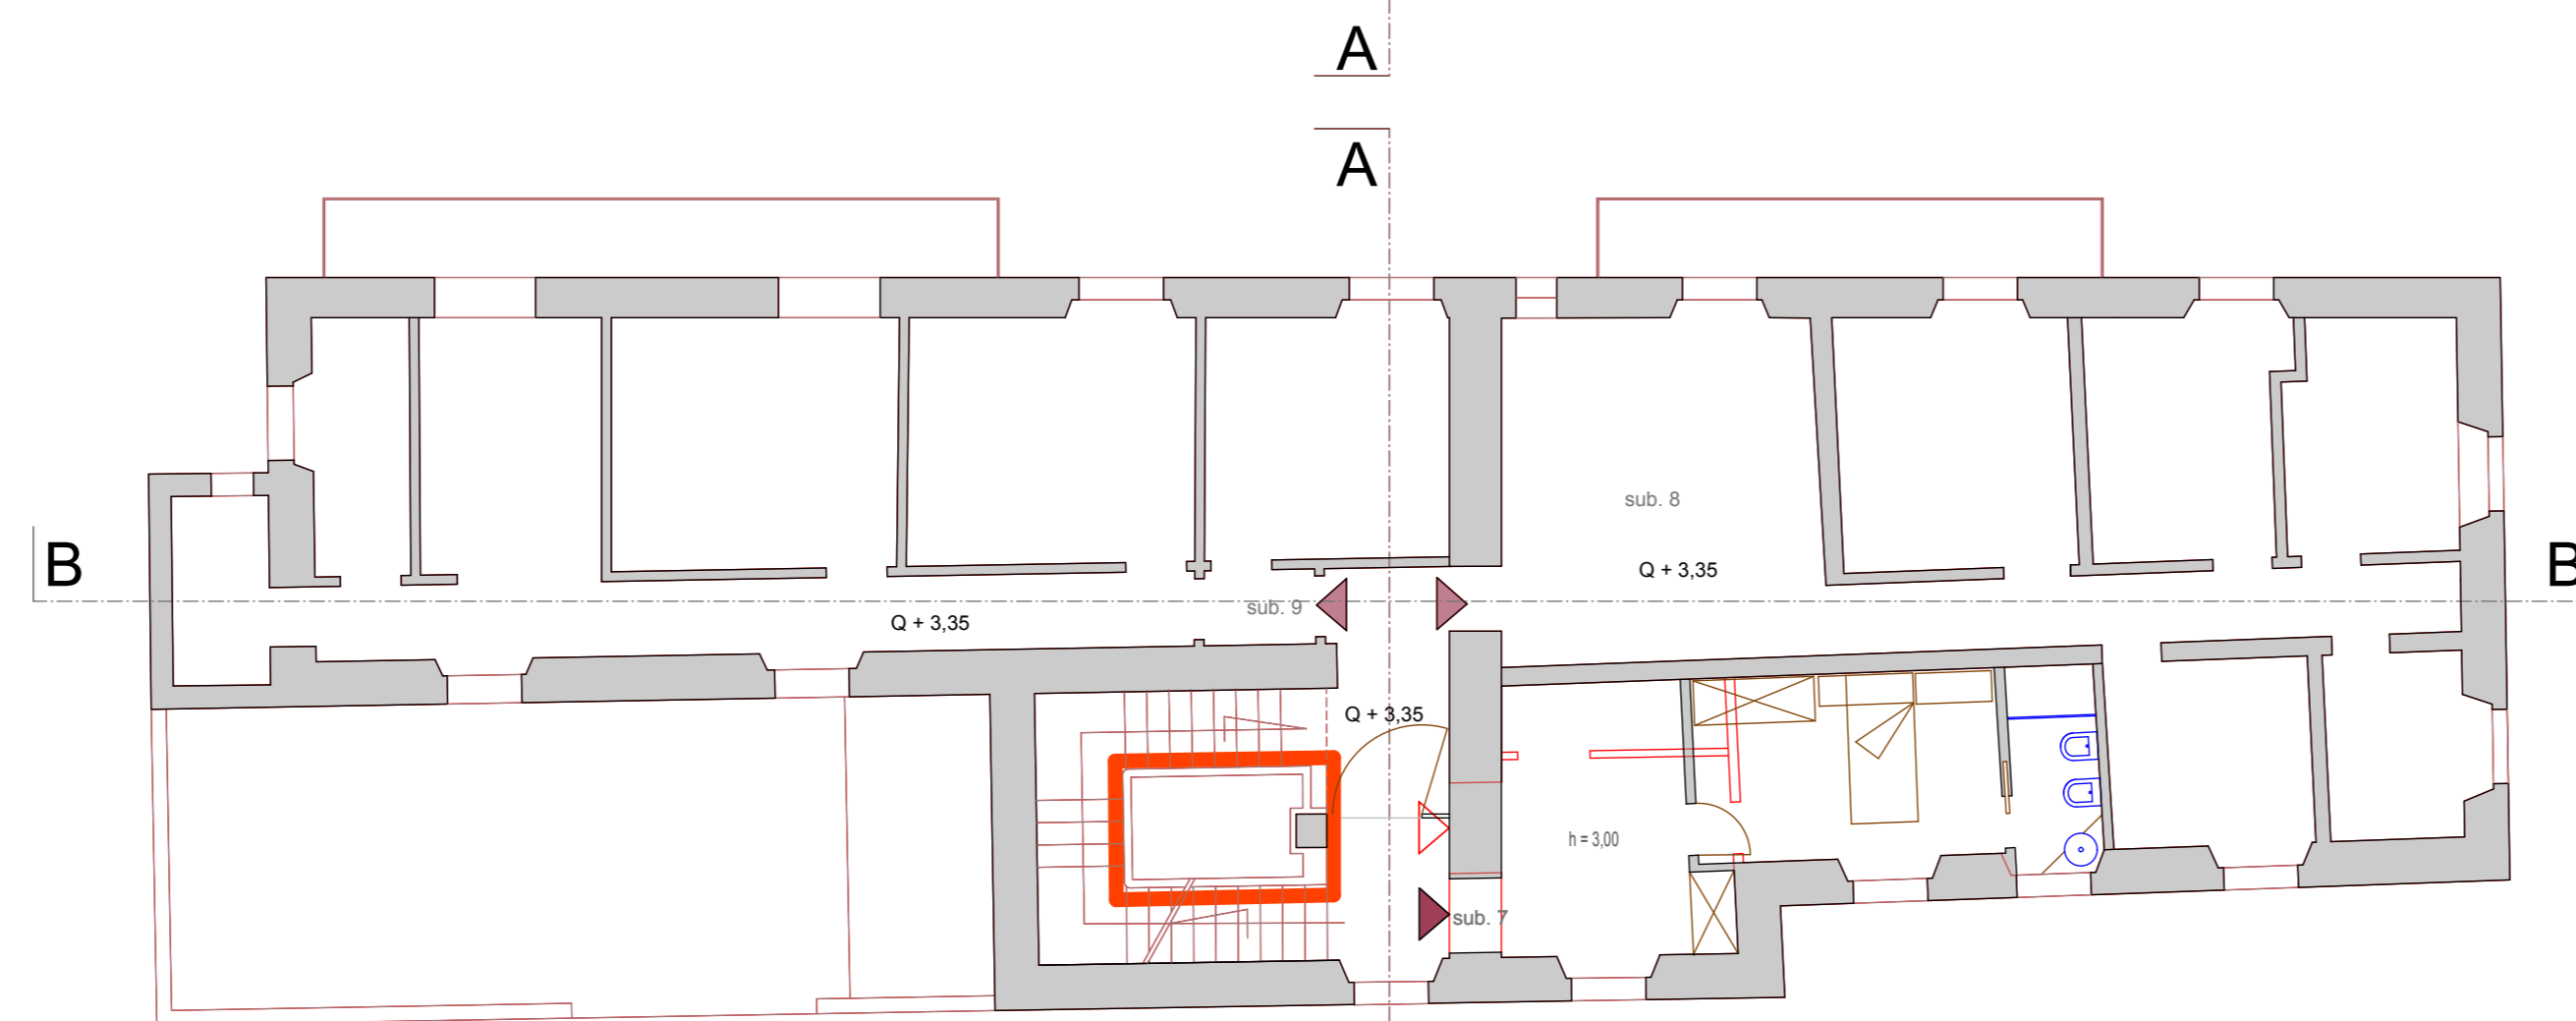

Sezione A - A

Pianta Piano terrazzo di copertura

Pianta Piano Secondo

Pianta Piano Seminterrato

Pianta Piano Primo

Pianta Piano Terra

Sezione B - B

Prospetto Est

Prospetto Ovest

LAVORI DI ADEGUAMENTO STATICO E FUNZIONALE DEL FABBRICATO PARROCCHIALE S.S. COSMA E DAMIANO PIAZZA S. COSMA 84010 - RAVELLO (SA)

SOVRAPPOSIZIONE ATTUALE/PROGETTO SCALA 1:100 GIUGNO 2024

ARC.A. PROGETTI VIA TRAGLIO 27 - RAVELLO (SA) - ITALY arch.lolloccioff@gmail.com