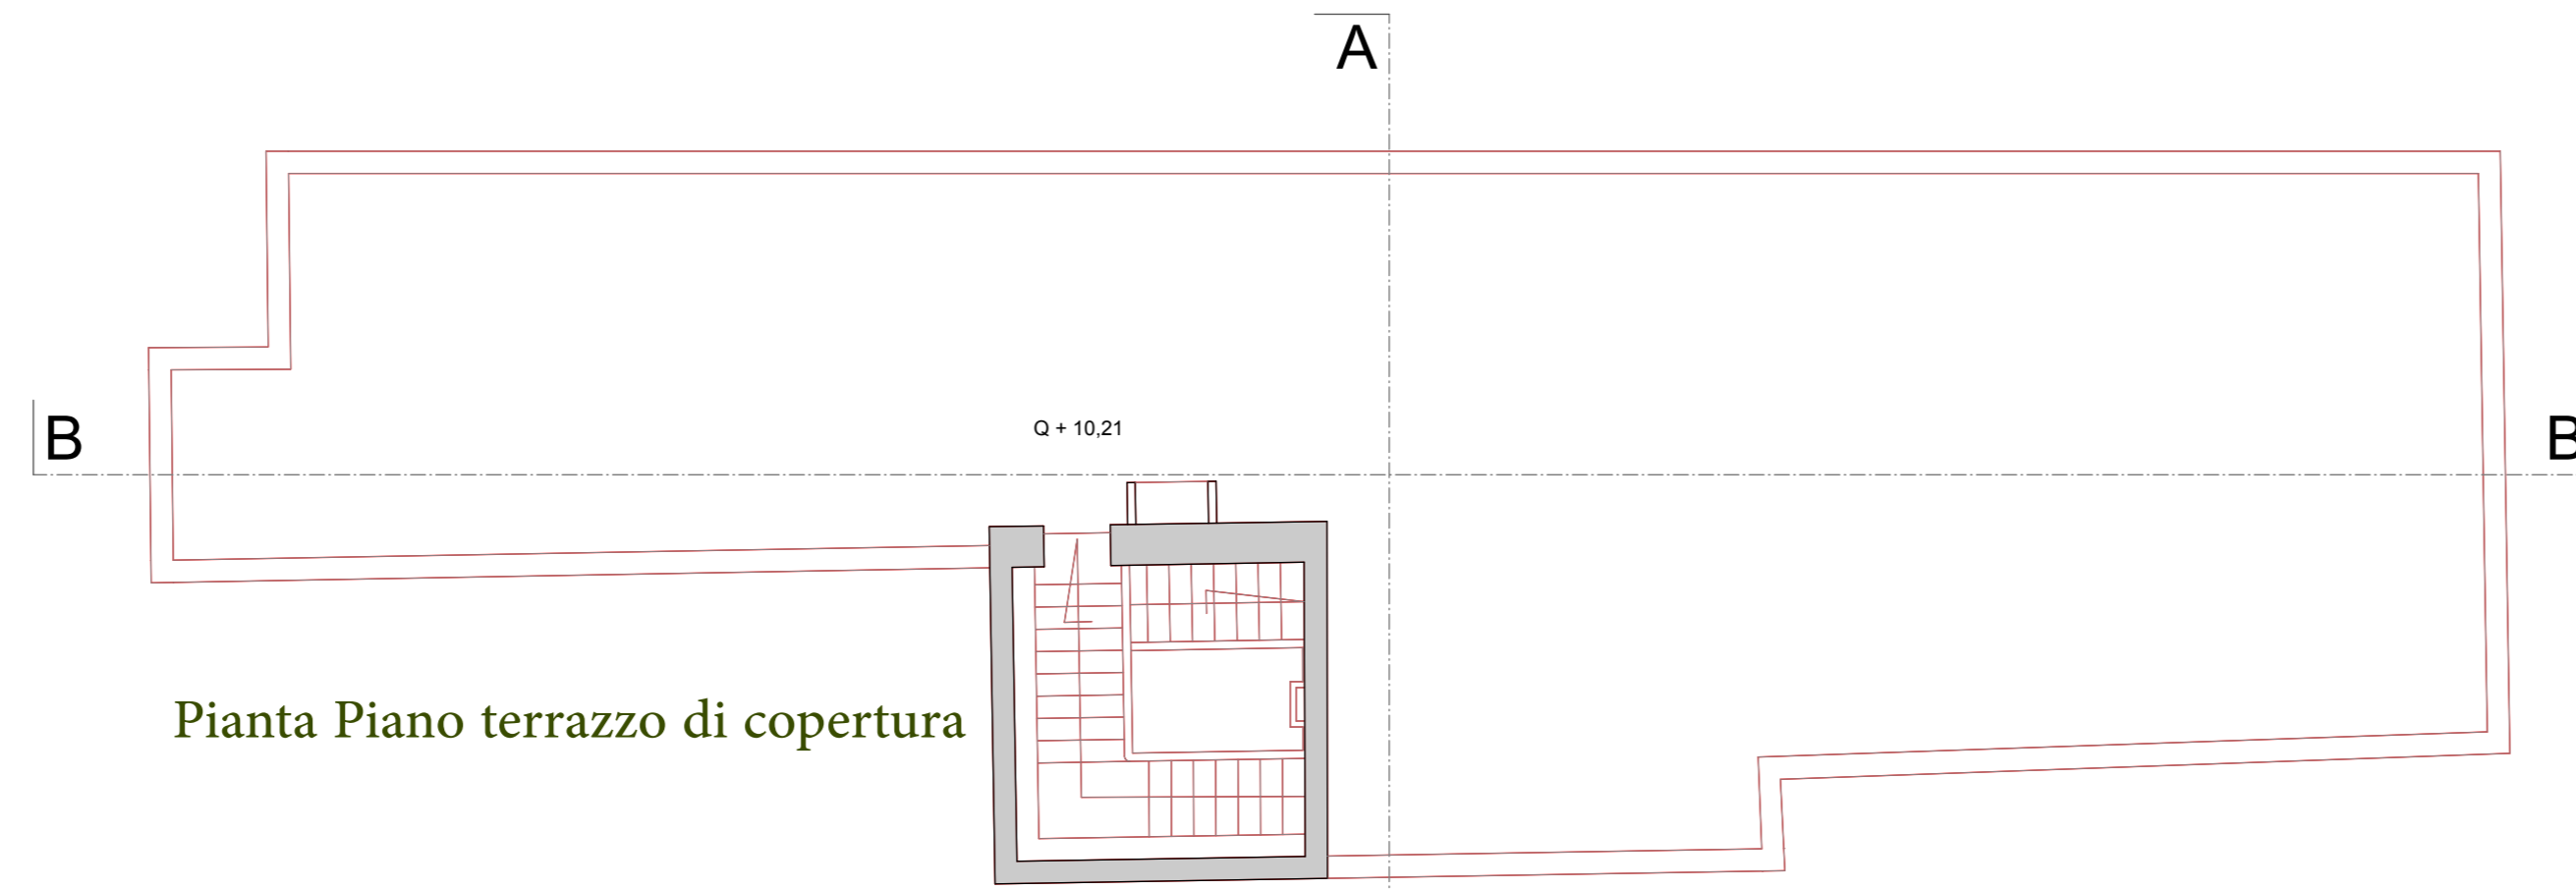

Sezione A - A

Pianta Piano terrazzo di copertura

Pianta Piano Secondo

Pianta Piano Seminterrato

Pianta Piano Primo

Pianta Piano Terra

Sezione B - B

Prospetto Est

Prospetto Ovest

LAVORI DI ADEGUAMENTO STATICO E FUNZIONALE DEL FABBRICATO PARROCCHIALE S.S. COSMA E DAMIANO PIAZZA S. COSMA 84010 - RAVELLO (SA)

SOVRAPPOSIZIONE ATTUALE/PROGETTO SCALA 1:100 GIUGNO 2024

ARC.A. PROGETTI VIA TRAGLIO 27 - RAVELLO (SA) - ITALY arch.lolloccioff@gmail.com