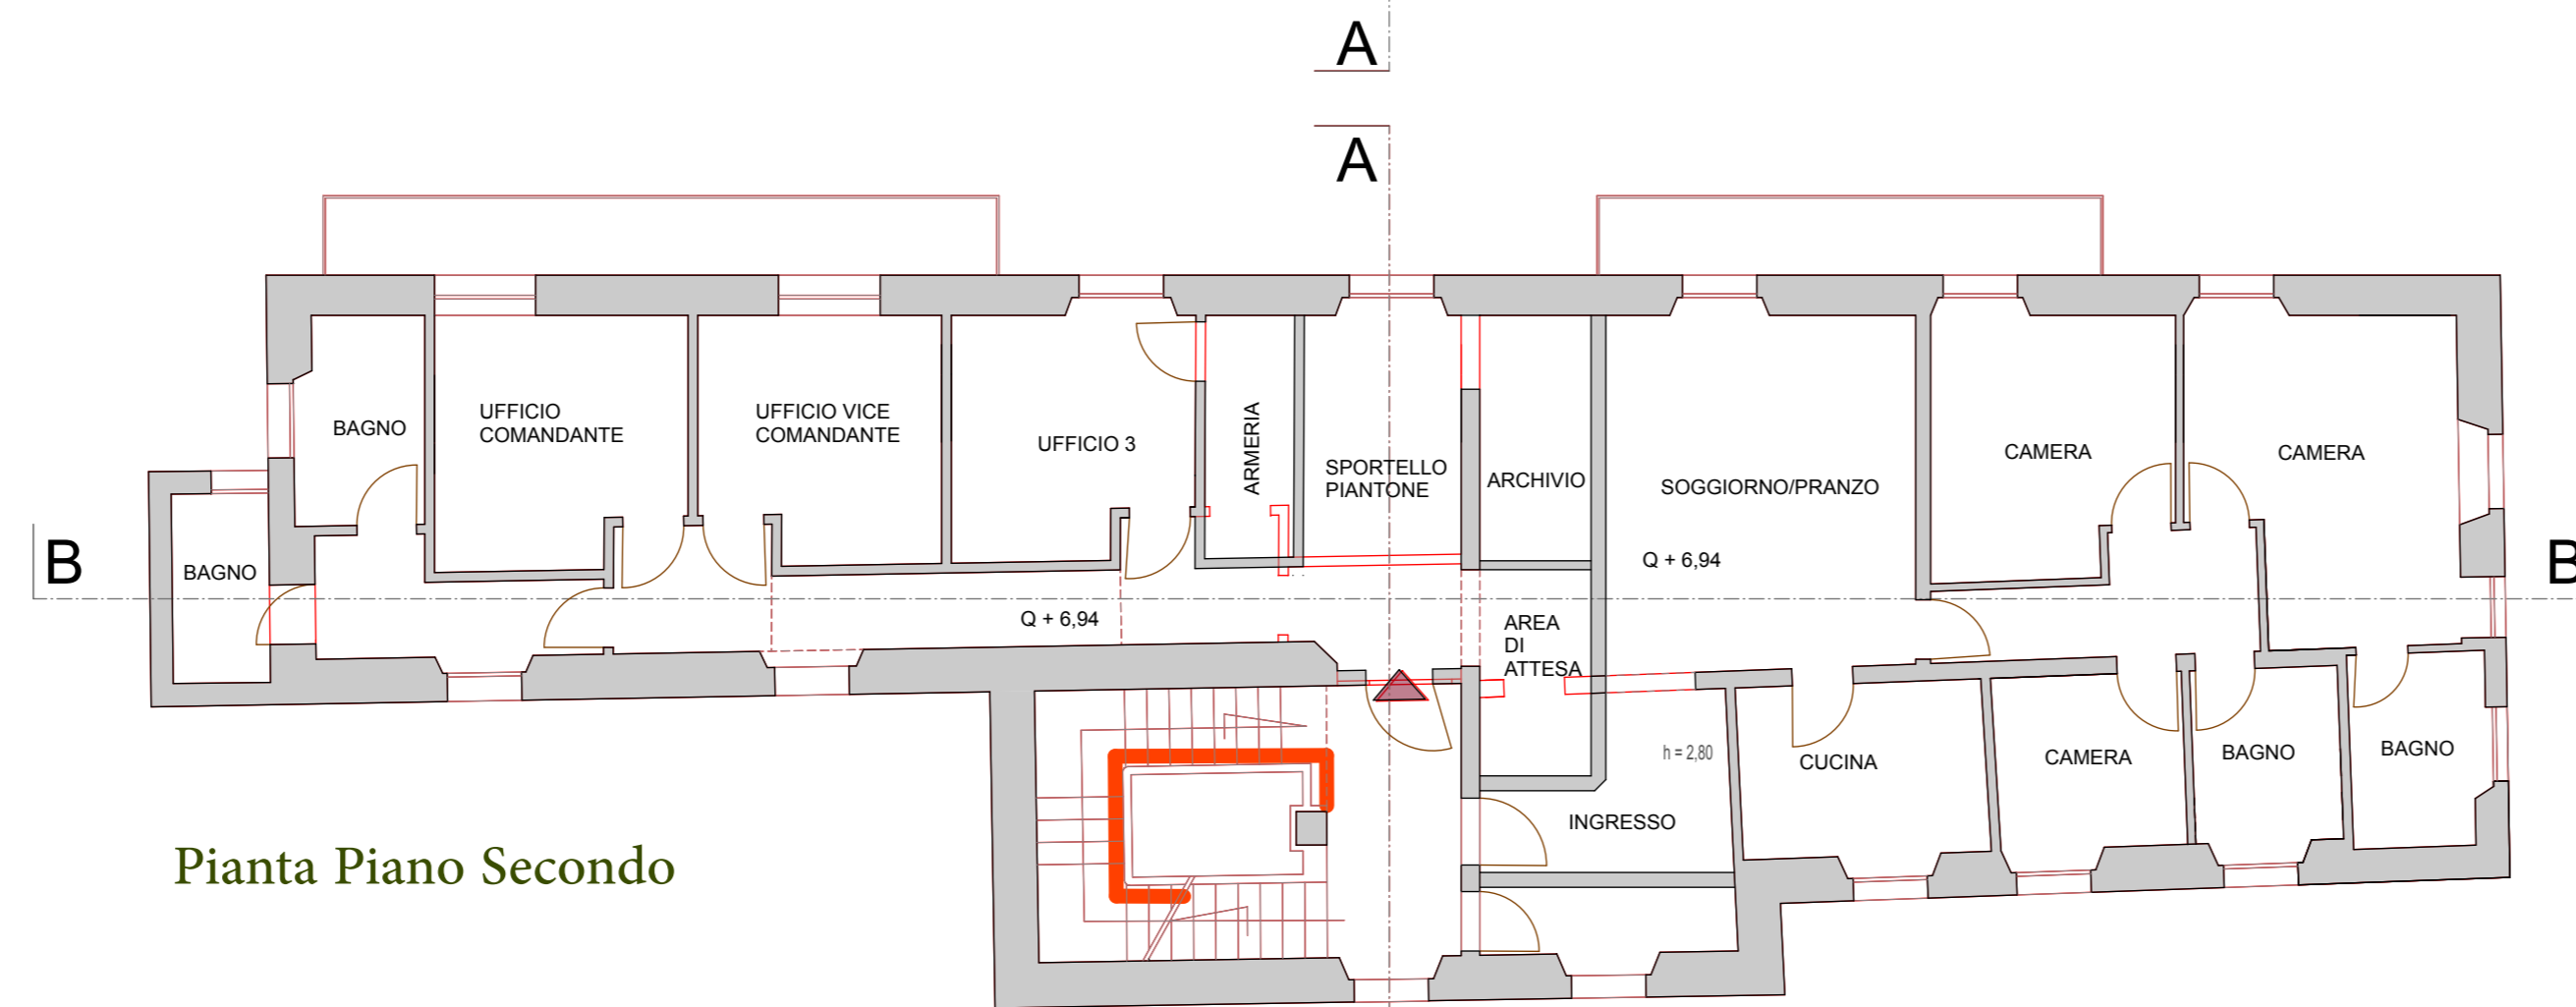

Sezione A - A

Pianta Piano terrazzo di copertura

Pianta Piano Secondo

Pianta Piano Seminterrato

Pianta Piano Primo

Pianta Piano Terra

Sezione B - B

Prospetto Est

Prospetto Ovest

LAVORI DI ADEGUAMENTO STATICO E FUNZIONALE DEL FABBRICATO PARROCCHIALE S.S. COSMA E DAMIANO PIAZZA S. COSMA 84010 - RAVELLO (SA)

SOVRAPPOSIZIONE ATTUALE/PROGETTO SCALA 1:100 GIUGNO 2024

ARC.A. PROGETTI VIA TRAGLIO 27 - RAVELLO (SA) - ITALY arch.lolloccioff@gmail.com