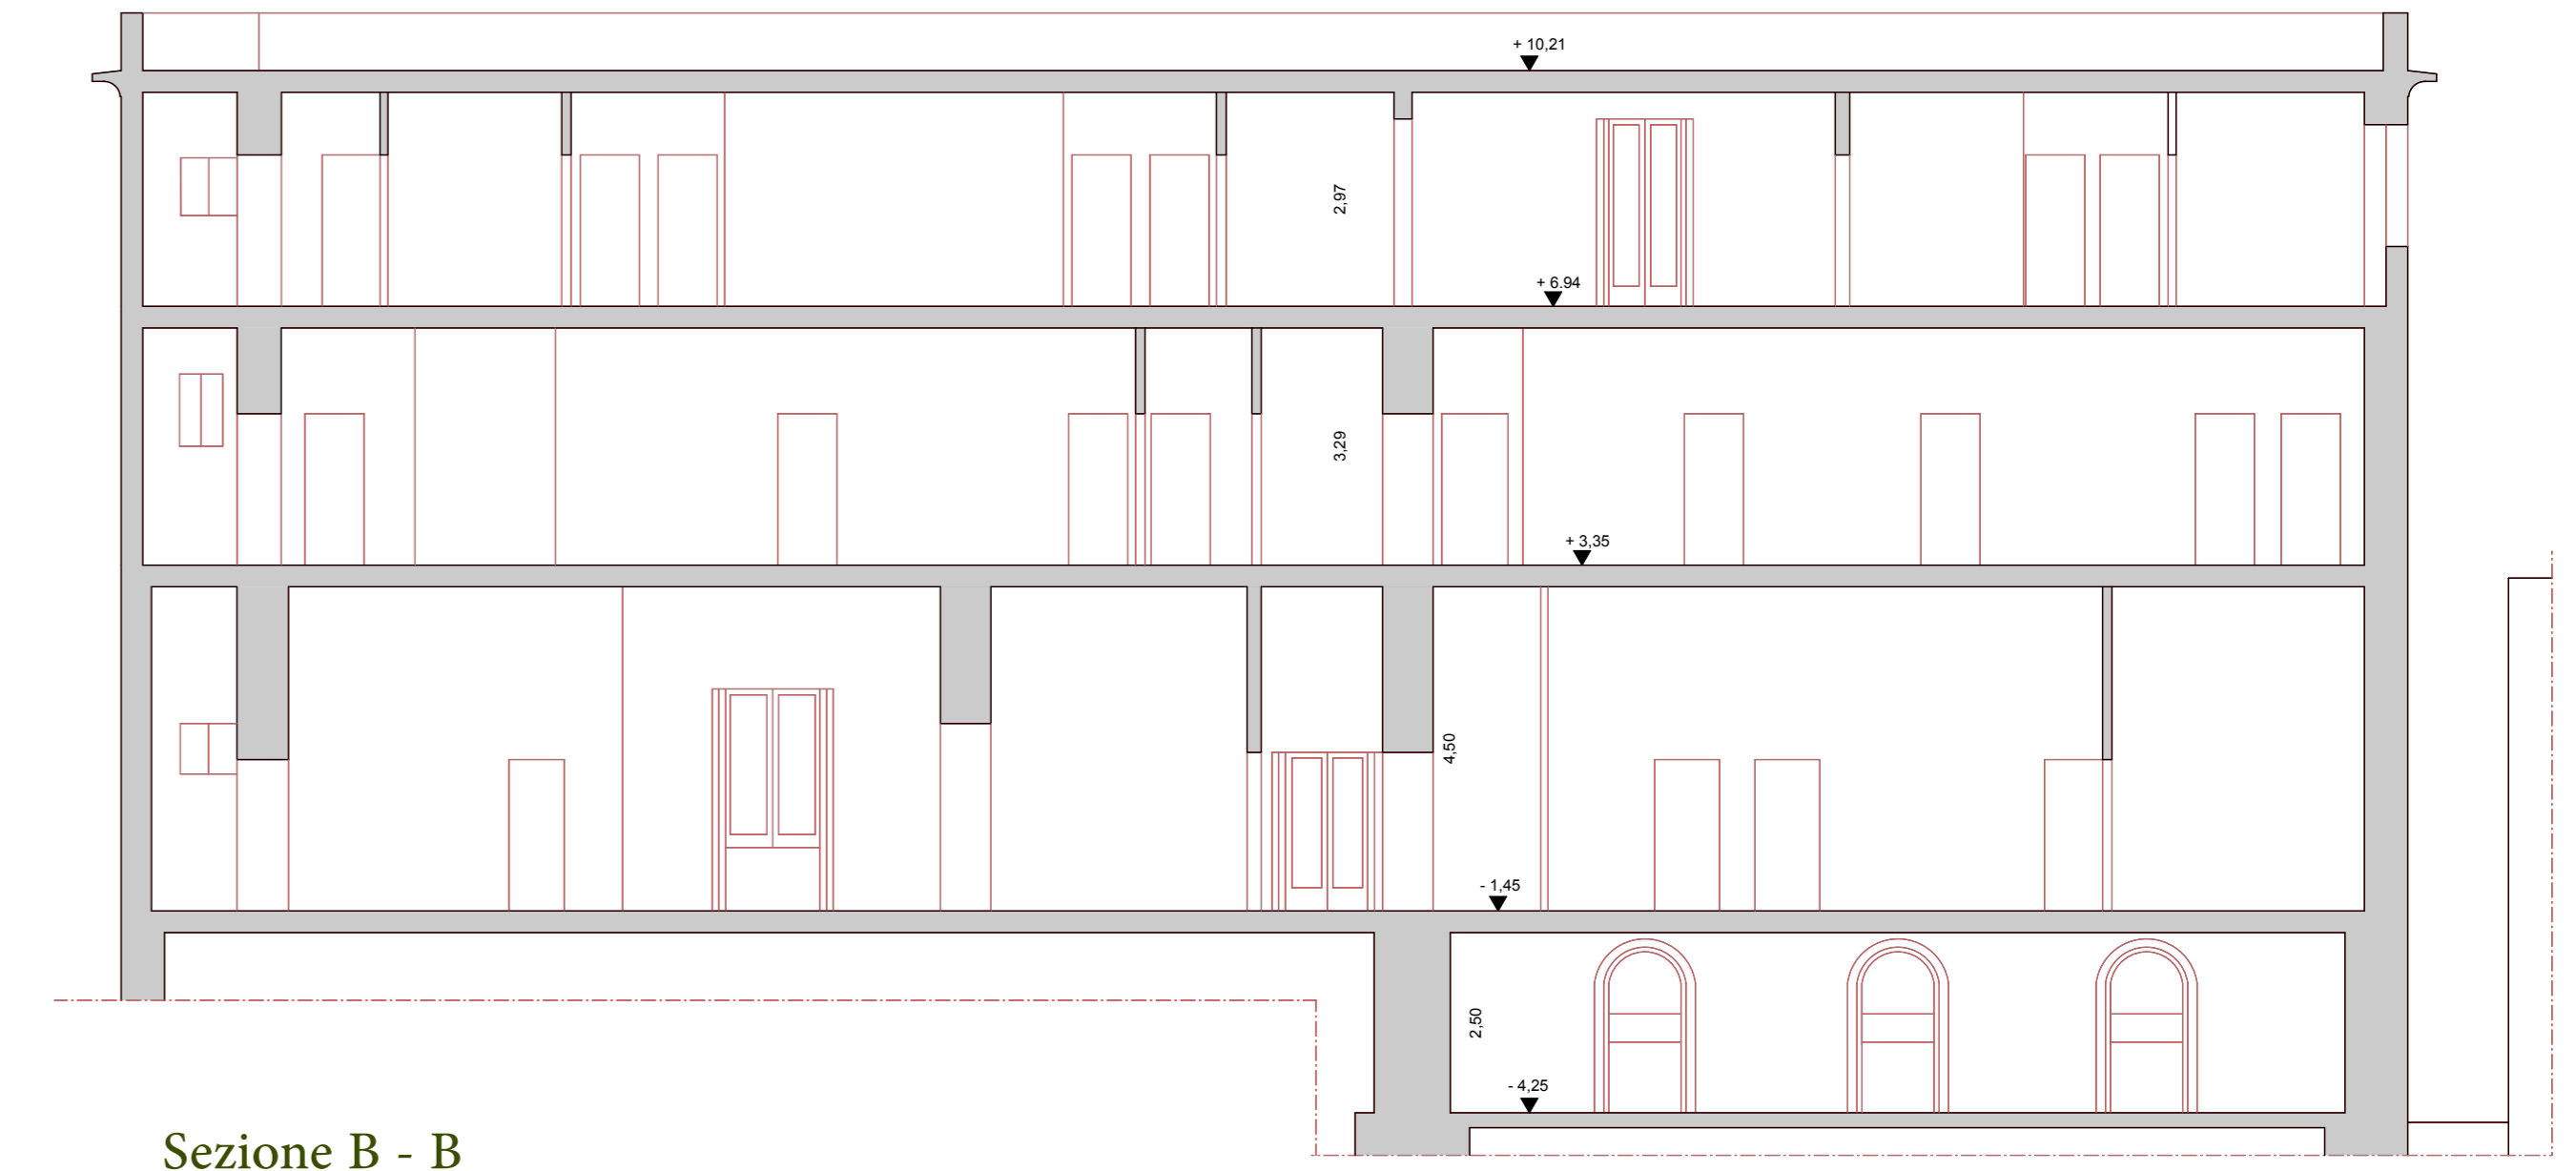

Sezione A - A

Pianta Piano terrazzo di copertura

Pianta Piano Secondo

Pianta Piano Seminterrato

Pianta Piano Primo

Pianta Piano Terra

Sezione B - B

Prospetto Est

Prospetto Ovest

LAVORI DI ADEGUAMENTO STATICO E FUNZIONALE DEL FABBRICATO PARROCCHIALE S.S. COSMA E DAMIANO PIAZZA S. COSMA 84010 - RAVELLO (SA)

SOVRAPPOSIZIONE ATTUALE/PROGETTO SCALA 1:100 GIUGNO 2024

ARC.A. PROGETTI VIA TRAGLIO 27 - RAVELLO (SA) - ITALY arch.lolloccioff@gmail.com