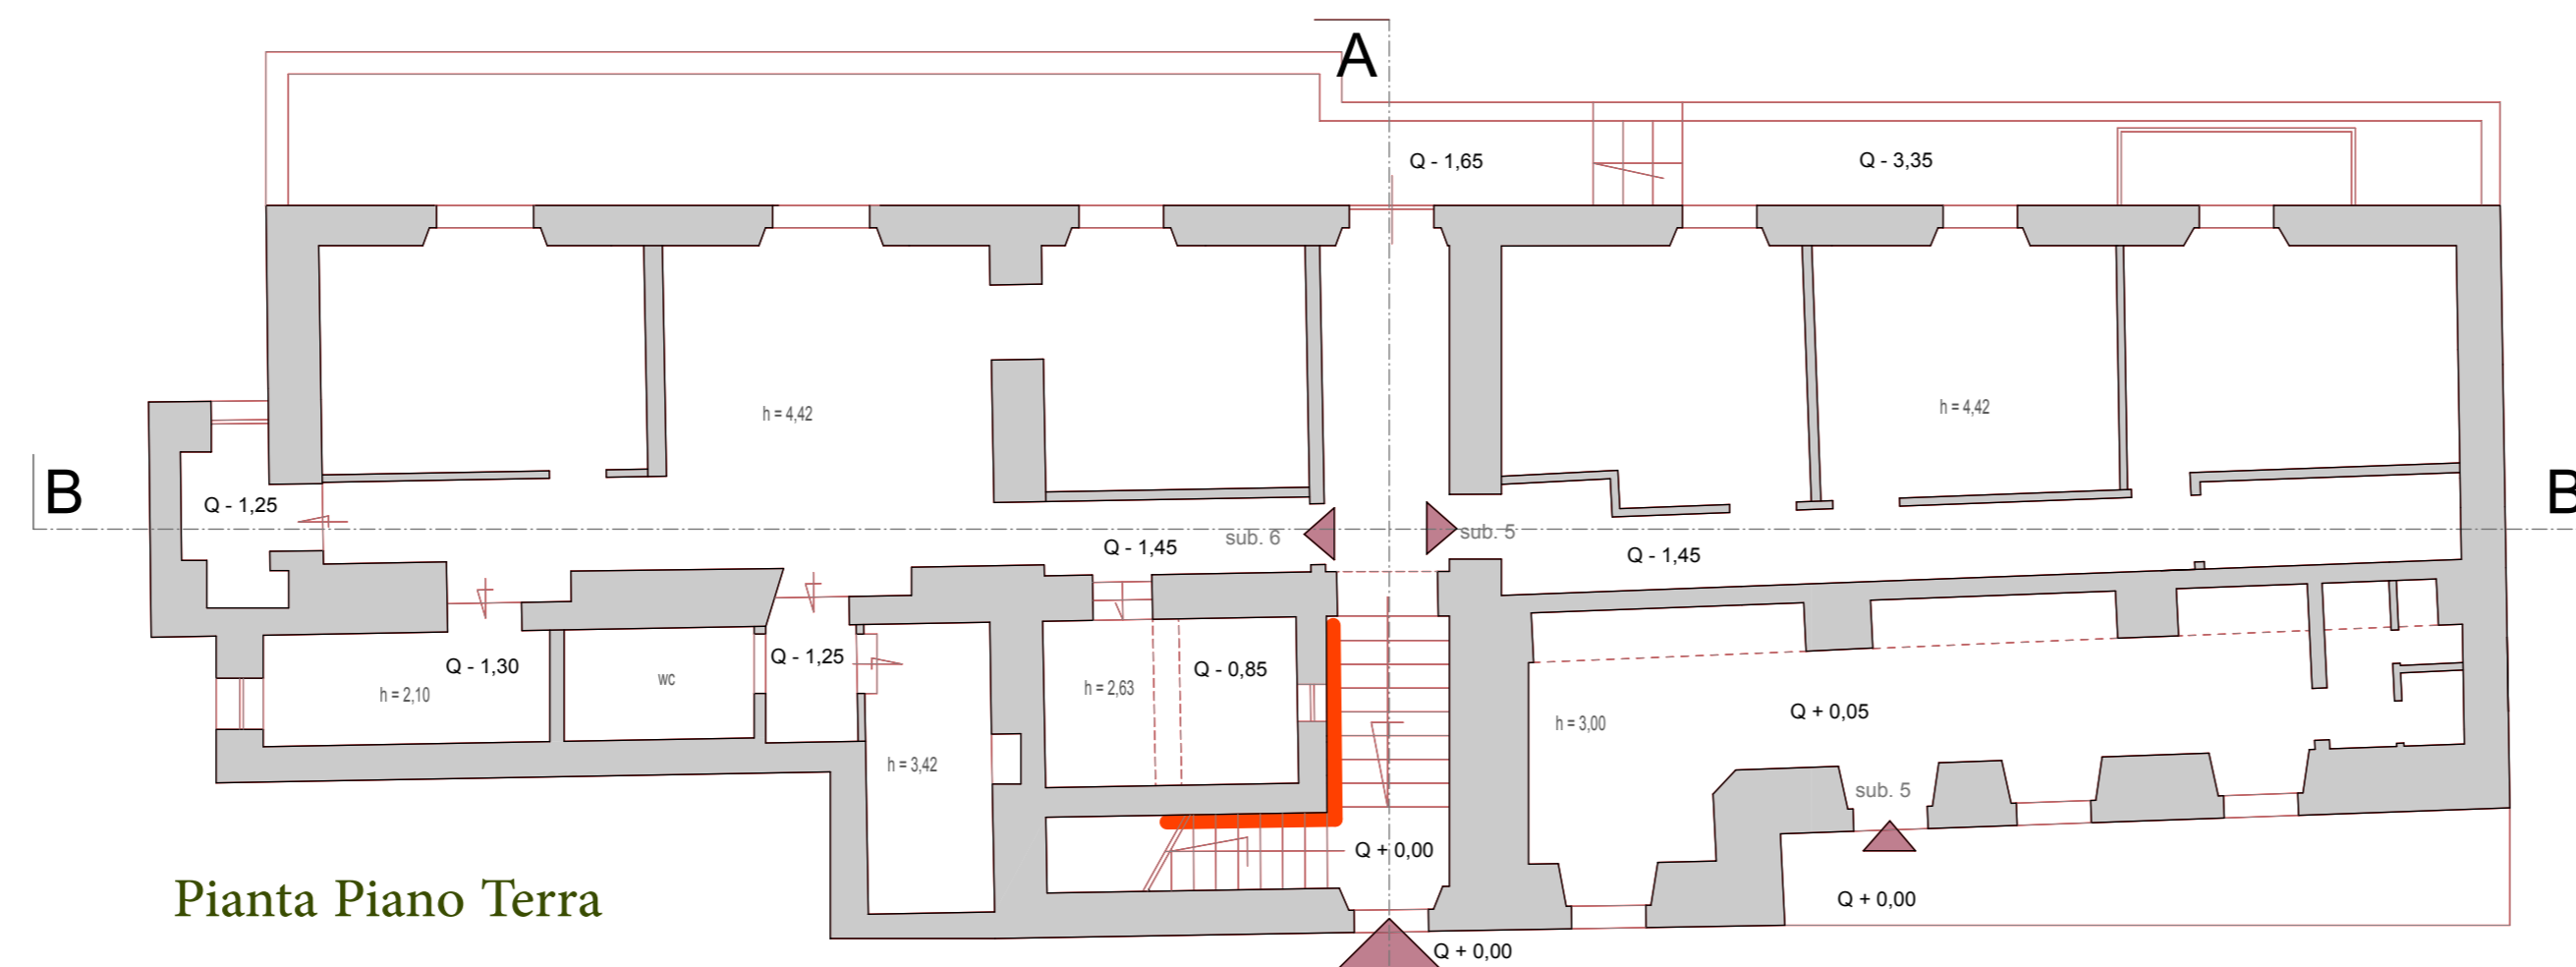

Sezione A - A

Pianta Piano terrazzo di copertura

Pianta Piano Secondo

Pianta Piano Seminterrato

Pianta Piano Primo

Pianta Piano Terra

Sezione B - B

Prospetto Est

Prospetto Ovest

LAVORI DI ADEGUAMENTO STATICO E FUNZIONALE DEL FABBRICATO PARROCCHIALE S.S. COSMA E DAMIANO PIAZZA S. COSMA 84010 - RAVELLO (SA)

SOVRAPPOSIZIONE ATTUALE/PROGETTO SCALA 1:100 GIUGNO 2024

ARC.A. PROGETTI VIA TRAGLIO 27 - RAVELLO (SA) - ITALY arch.lolloccioff@gmail.com